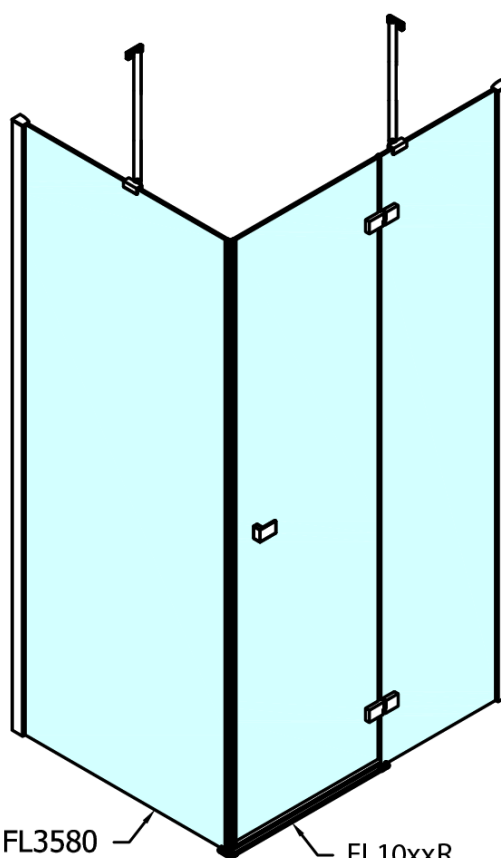

# Produktový list

Objednací kód: **FL1080RFL3511**

**FORTIS LINE** obdélníkový sprchový kout 800x1100 mm, R  
varianta

FL10xxL  
FL11xxL

FL3580  
FL3590  
FL3510  
FL3511  
FL3512

FL3580  
FL3590  
FL3510  
FL3511  
FL3512

FL10xxR  
FL11xxR

Dveře	A (mm)	B (mm)	C (mm)
FL1080	785-801	≈ 200	779-795
FL1090	885-901	≈ 300	879-895
FL1010	985-1001	≈ 400	979-995
FL1011	1085-1101	≈ 500	1079-1095
FL1012	1185-1201	≈ 600	1179-1195
FL1113	1285-1301	≈ 700	1279-1295
FL1114	1385-1401	≈ 800	1379-1395
FL1115	1485-1501	≈ 900	1479-1495

Boční stěna	E	D
FL3580	785-801	779-795
FL3590	885-901	879-895
FL3510	985-1001	979-995
FL3511	1085-1101	1079-1095
FL3512	1185-1201	1179-1195