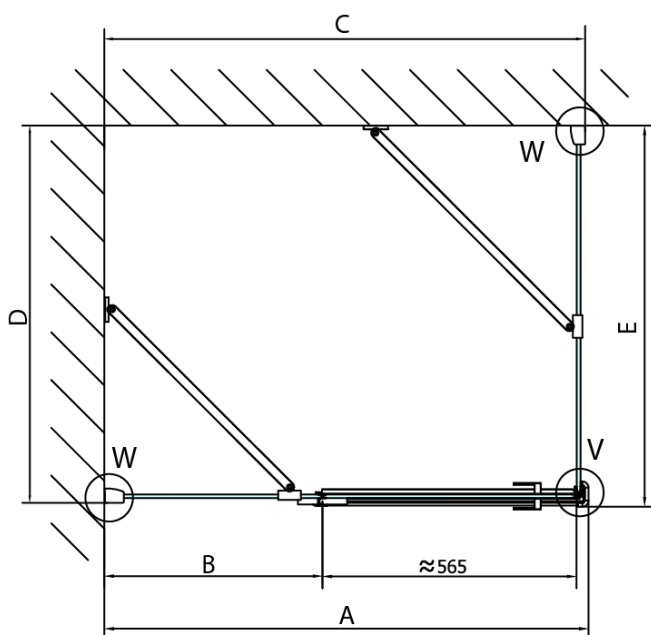

# Produktový list

Objednací kód: **FL1080RFL3511**

**FORTIS LINE** obdélníkový sprchový kout 800x1100 mm, R  
varianta

FL10xxL  
FL11xxL

FL3580  
FL3590  
FL3510  
FL3511  
FL3512

FL3580  
FL3590  
FL3510  
FL3511  
FL3512

FL10xxR  
FL11xxR

Dveře	A (mm)	B (mm)	C (mm)
FL1080	785-801	≈ 200	779-795
FL1090	885-901	≈ 300	879-895
FL1010	985-1001	≈ 400	979-995
FL1011	1085-1101	≈ 500	1079-1095
FL1012	1185-1201	≈ 600	1179-1195
FL1113	1285-1301	≈ 700	1279-1295
FL1114	1385-1401	≈ 800	1379-1395
FL1115	1485-1501	≈ 900	1479-1495

Boční stěna	E	D
FL3580	785-801	779-795
FL3590	885-901	879-895
FL3510	985-1001	979-995
FL3511	1085-1101	1079-1095
FL3512	1185-1201	1179-1195