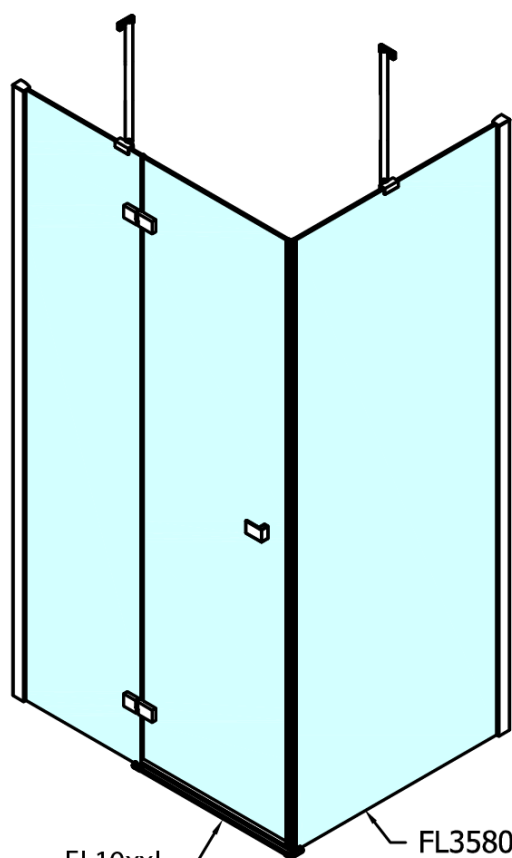

# Produktový list

Objednací kód: **FL1080RFL3511**

**FORTIS LINE** obdélníkový sprchový kout 800x1100 mm, R  
varianta

FL10xxL  
FL11xxL

FL3580  
FL3590  
FL3510  
FL3511  
FL3512

FL3580  
FL3590  
FL3510  
FL3511  
FL3512

FL10xxR  
FL11xxR

Dveře	A (mm)	B (mm)	C (mm)
FL1080	785-801	≈ 200	779-795
FL1090	885-901	≈ 300	879-895
FL1010	985-1001	≈ 400	979-995
FL1011	1085-1101	≈ 500	1079-1095
FL1012	1185-1201	≈ 600	1179-1195
FL1113	1285-1301	≈ 700	1279-1295
FL1114	1385-1401	≈ 800	1379-1395
FL1115	1485-1501	≈ 900	1479-1495

Boční stěna	E	D
FL3580	785-801	779-795
FL3590	885-901	879-895
FL3510	985-1001	979-995
FL3511	1085-1101	1079-1095
FL3512	1185-1201	1179-1195